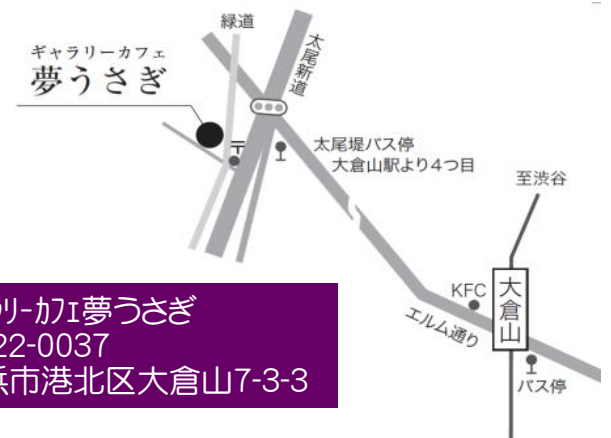

会場: 横浜線
小机駅前

“ばあばのお惣菜” 毎火曜15時~17時
“パンの季” 無添加パン 月~金曜
“ミエル” 手作りお弁当 月~金曜
販売中!

「今日はお弁当ですませようかな〜。」
と思ったら、どうぞお立ち寄りください。

ほかに火曜日15:00~17:00は、
有機野菜の販売も行っています。
旬なお野菜がたくさん届きますよ。
人気なので早めの時間にお越しください。
こちらは8/15も販売致します。

ミエル夏季休業のお知らせ
8月14~18日は、お惣菜・お弁当は
販売をお休みさせていただきます。
何卒宜しくお願い致します。

“パンの季”の夏季休業はカレンダーでご確認ください。

夢うさぎの地図はこちら

ギャラリーカフェ 夢うさぎ
〒222-0037
横浜市港北区大倉山7-3-3

街カフェ 大倉山ミエル
ランチ・カフェの営業時間: 月曜~金曜日 10時から17時
ご予約・お問合せ Tel: 090-3770-2168
mail: miel@rf6.so-net.ne.jp